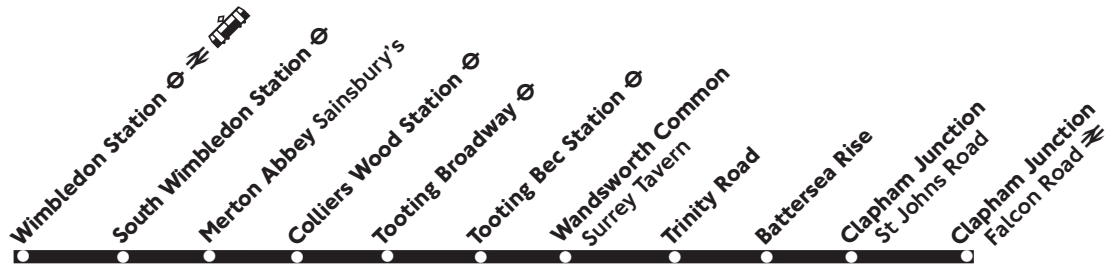

219

Wimbledon - Tooting - Clapham Junction

Daily

Monday - Friday

Wimbledon Stn Worple Rd	0545	0605	0624	0640					1830	1845	1900	1915	1930	1945	2000	2015	2030	2050	2110	2130
South Wimbledon Station	0551	0611	0630	0646					1845	1900	1914	1924	1939	1954	2007	2022	2037	2057	2117	2137
Merton Abbey Sainsbury's	0553	0613	0632	0648	Then				1849	1904	1917	1927	1942	1957	2010	2025	2040	2100	2120	2140
Tooting Broadway Upper Tooting Rd	0558	0618	0637	0653	about every				1859	1914	1925	1935	1950	2005	2015	2030	2045	2105	2125	2145
Tooting Bec Station	0602	0622	0641	0657	12 minutes				1907	1922	1932	1942	1957	2010	2020	2035	2050	2110	2130	2150
Wandsworth Common Surrey Tavern	0606	0626	0645	0701	until				1913	1926	1936	1946	2001	2014	2024	2039	2054	2114	2134	2154
Clapham Junction St Johns Road	0614	0634	0654	0710					1925	1935	1945	1955	2010	2022	2032	2047	2102	2122	2142	2202
Clapham Junction Falcon Road	0616	0636	0656	0712					1927	1937	1947	1957	2012	2024	2034	2049	2104	2124	2144	2204

Wimbledon Stn Worple Rd	2150	2210	2230	2250	2310	2330	2350													
South Wimbledon Station	2157	2217	2237	2257	2317	2337	2357													
Merton Abbey Sainsbury's	2200	2220	2240	2300	2320	2340	2400													
Tooting Broadway Upper Tooting Rd	2205	2225	2245	2305	2325	2345	0005													
Tooting Bec Station	2210	2230	2250	2310	2330	2350	0010													
Wandsworth Common Surrey Tavern	2214	2234	2254	2314	2334	2354	0014													
Clapham Junction St Johns Road	2222	2242	2302	2322	2342	0002	0022													
Clapham Junction Falcon Road	2224	2244	2304	2324	2344	0004	0024													